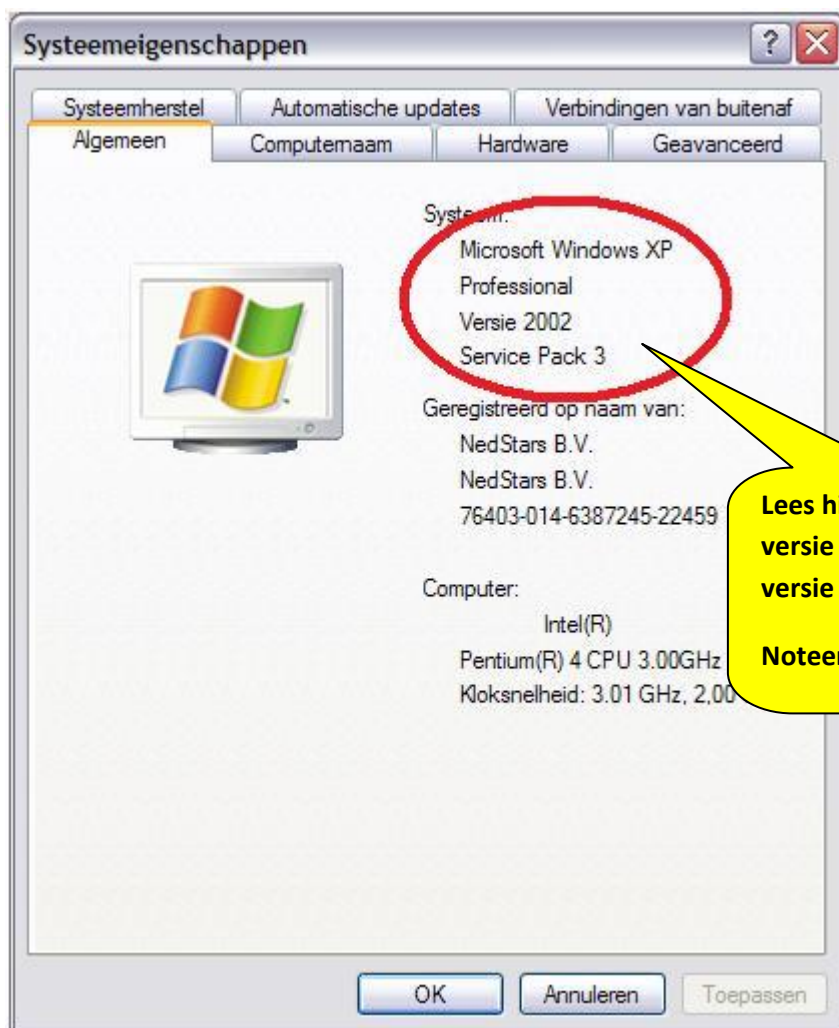

Handleiding – ActiveX probleem

Stap 1

Stap 2

Stap 3

Stap 4

Selecteer hieronder de versie die u zojuist genoteerd heeft.

[Windows XP Service Pack 2 Nederlands](#)

[Windows XP Service Pack 3 Nederlands](#)

[Windows XP Service Pack 2 Engels](#)

[Windows XP Service Pack 3 Engels](#)

Stap 5

Stap 6

WindowsXP-x86-nld[1].zip - ZIP archief, oorspronkelijke grootte 2.027.800 bytes

Naam	Grootte	Ingepakt	Type	Gewijzigd	CRC32
Map					
WindowsXP-x86-nld.exe	2.027.800	2.006.029	Toepassing	28-1-2010 14:25	132ED042