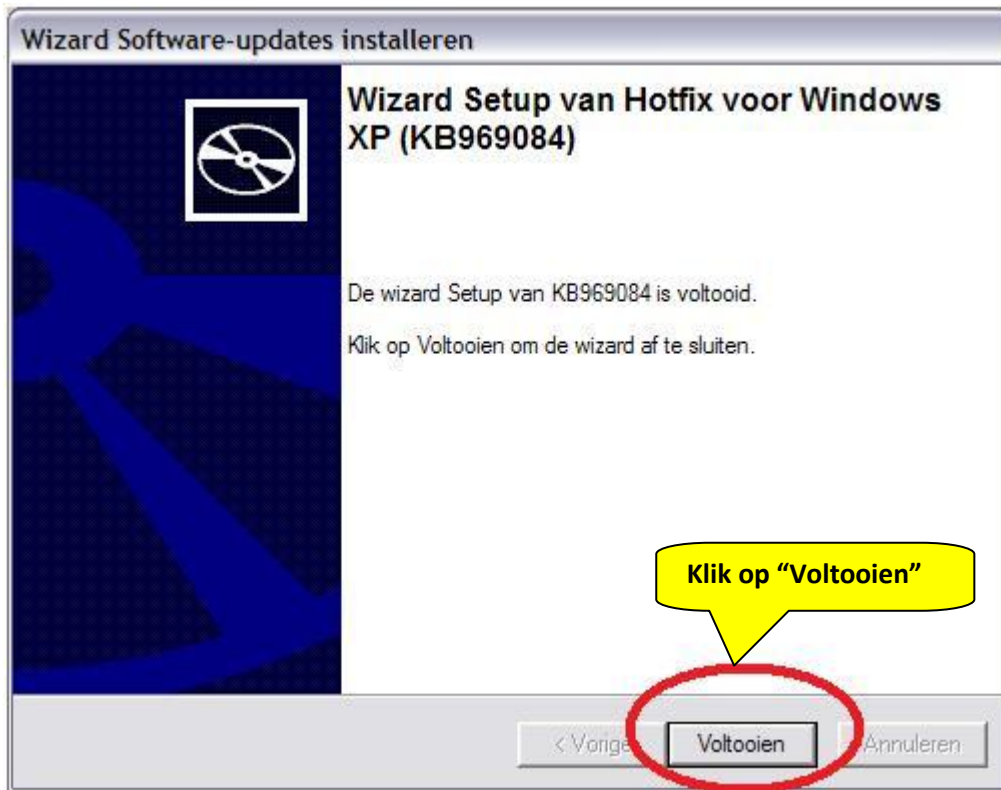

Dubbel klik met de linker muisknop op het omcirkelde bestand.

Stap 7

Stap 8

Stap 9

Stap 10

Ga naar <https://ledenadministratie.rkc.nl> en log opnieuw in.